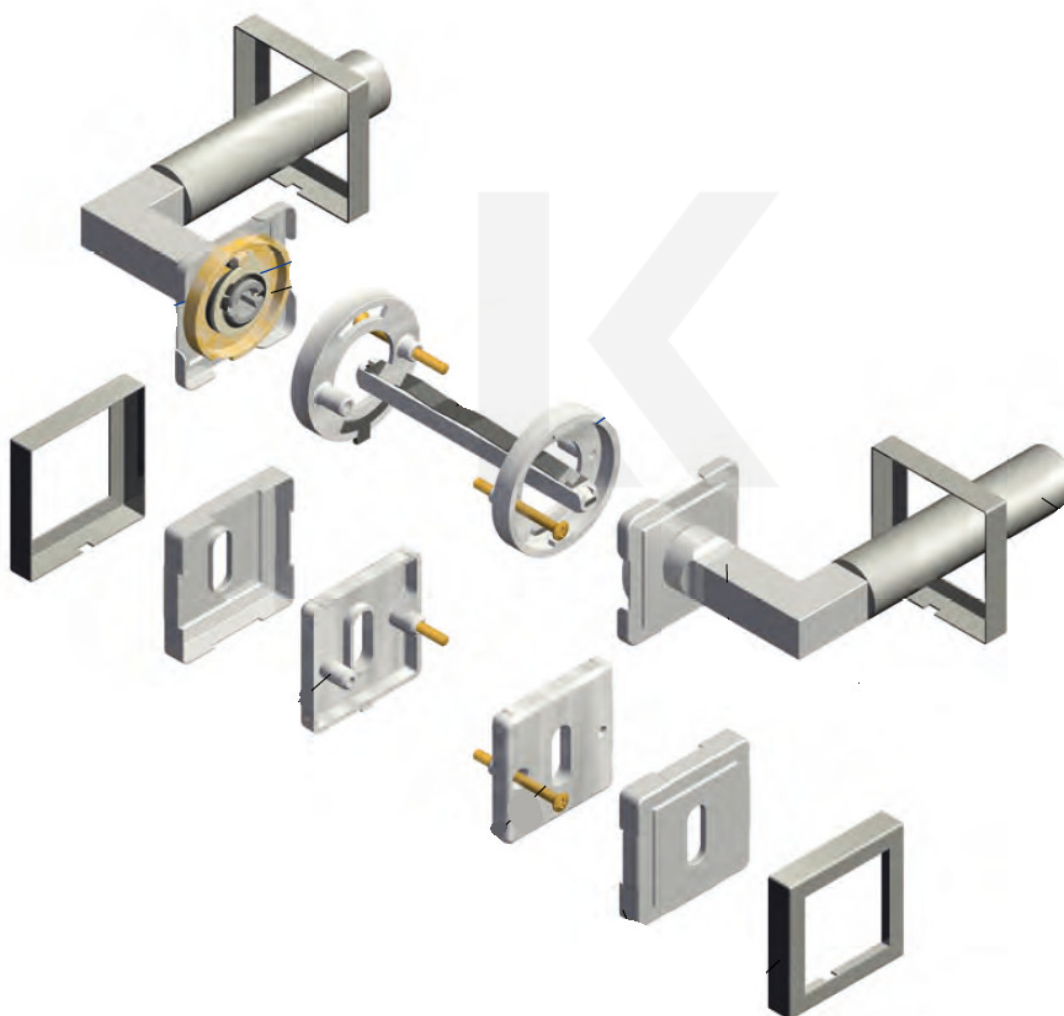

Vaše cena bez DPH

3 345 Kč

Vaše cena s DPH

4 047,45 Kč

Zobrazit produkt

TECHNICKÉ DETAILY