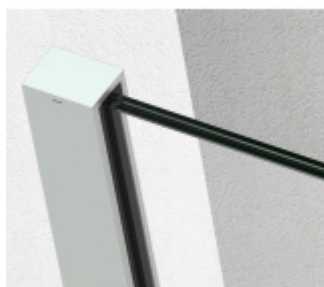

## SADEV ROMEO - set pro skleněné zábradlí francouzského balkonu, instalace na 1 kliknutí Bílá RAL 9016, 1100 mm, 10.10, Na povrch zevnitř

We Build the Invisible

ID produktu: 30681

Extrémně jednoduchý systém pro instalaci skleněného zábradlí pro francouzský balkon.

Instalace probíhá do speciální patentované lišty SADEV OPC System (Open position clip), která se skládá ze dvou částí. Pevná a otevírací.

Po namontování pevného profilu se vloží sklo a pohyblivá lišta sevřením zajistí sklo.

### Vlastnosti:

- Lze instalovat zevnitř i zvenčí budovy
- K dispozici v délkách 1000 / 1100 mm nebo celý profil 6000 mm
- Kompatibilní s konstrukcemi: Dřevo / beton / hliník / PVC
- Rychlá a snadná instalace 1 osobou
- Stavebnicové řešení
- Šířka skla od 1000 do 3000 mm
- Tloušťka skla od 10 mm do 21,52 mm nebo [5,5 až 10,10].
- Vysoce výkonná bariéra, ověřený systém v šířce 1300 mm z tvrzeného skla PVB 5,5