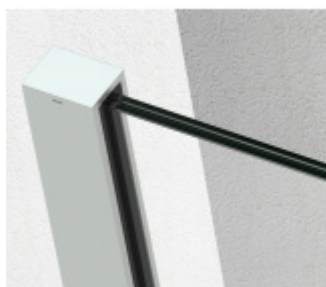

SADEV ROMEO - set pro skleněné zábradlí francouzského balkonu, instalace na 1 kliknutí Šedá RAL 7016, 1100 mm, 10.10, Na povrch zevnitř

We Build the Invisible

ID produktu: 30682

Extrémně jednoduchý systém pro instalaci skleněného zábradlí pro francouzský balkon.

Vše je předmontované a připravené k instalaci na jedno kliknutí!

Montáž zvládne 1 pracovník a nejsou potřeba žádné speciální nástroje ani lešení nebo přístup z venkovní strany. Ušetříte čas i peníze!

Instalace probíhá do speciální patentované lišty SADEV OPC System (Open position clip), která se skládá ze dvou částí. Pevná a otevírací.

Po namontování pevného profilu se vloží sklo a pohyblivá lišta sevřením zajistí sklo.

Vlastnosti:

- Lze instalovat zevnitř i zvenčí budovy
- K dispozici v délkách 1000 / 1100 mm nebo celý profil 6000 mm
- Kompatibilní s konstrukcemi: Dřevo / beton / hliník / PVC
- Rychlá a snadná instalace 1 osobou
- Stavebnicové řešení
- Šířka skla od 1000 do 3000 mm
- Tloušťka skla od 10 mm do 21,52 mm nebo [5,5 až 10,10].
- Vysoce výkonná bariéra, ověřený systém v šířce 1300 mm z tvrzeného skla PVB 5,5

- K dispozici EPD
- Certifikovaná odolnost 1kN

Základní povrchové úpravy:

- Surový hliník bez povrchové úpravy. Můžete opatřit vlastní barvou dle potřeby.
- Eloxovaný hliník
- Barva RAL 9016 nebo 7016

Na poptání je možné dodat lišty v různých barevných variantách dle palety RAL.