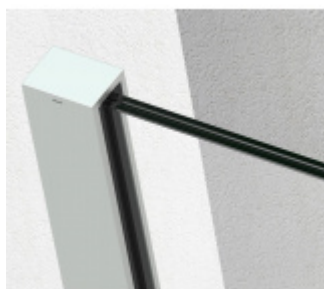

SADEV ROMEO - set pro skleněné zábradlí francouzského balkonu, instalace na 1 kliknutí Eloxovaný hliník, 1100 mm, 10.10, Na povrch zevnitř

We Build the Invisible

ID produktu: 30683

Extrémně jednoduchý systém pro instalaci skleněného zábradlí pro francouzský balkon.

Vše je předmontované a připravené k instalaci na jedno kliknutí!

Montáž zvládne 1 pracovník a nejsou potřeba žádné speciální nástroje ani lešení nebo přístup z venkovní strany. Ušetříte čas i peníze!

Instalace probíhá do speciální patentované lišty SADEV OPC System (Open position clip), která se skládá ze dvou částí. Pevná a otevírací.

Po namontování pevného profilu se vloží sklo a pohyblivá lišta sevřením zajistí sklo.

Vlastnosti:

- Lze instalovat zevnitř i zvenčí budovy
- K dispozici v délkách 1000 / 1100 mm nebo celý profil 6000 mm
- Kompatibilní s konstrukcemi: Dřevo / beton / hliník / PVC
- Rychlá a snadná instalace 1 osobou
- Stavebnicové řešení
- Šířka skla od 1000 do 3000 mm
- Tloušťka skla od 10 mm do 21,52 mm nebo [5,5 až 10,10].
- Vysoce výkonná bariéra, ověřený systém v šířce 1300 mm z tvrzeného skla PVB 5,5

- K dispozici EPD
- Certifikovaná odolnost 1kN

Základní povrchové úpravy:

- Surový hliník bez povrchové úpravy. Můžete opatřit vlastní barvou dle potřeby.
- Eloxovaný hliník
- Barva RAL 9016 nebo 7016

Na poptání je možné dodat lišty v různých barevných variantách dle palety RAL.