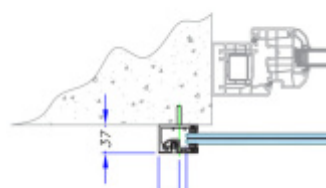

Vše je předmontované a připravené k instalaci na jedno kliknutí!

Montáž zvládne 1 pracovník a nejsou potřeba žádné speciální nástroje ani lešení nebo přístup z venkovní strany. Ušetříte čas i peníze!

Instalace probíhá do speciální patentované lišty SADEV OPC System (Open position clip), která se skládá ze dvou částí. Pevná a otevírací.

Po namontování pevného profilu se vloží sklo a pohyblivá lišta sevřením zajistí sklo.

Vlastnosti:

- Lze instalovat zevnitř i zvenčí budovy
- K dispozici v délkách 1000 / 1100 mm nebo celý profil 6000 mm
- Kompatibilní s konstrukcemi: Dřevo / beton / hliník / PVC
- Rychlá a snadná instalace 1 osobou
- Stavebnicové řešení
- Šířka skla od 1000 do 3000 mm
- Tloušťka skla od 10 mm do 21,52 mm nebo [5,5 až 10,10].
- Vysoce výkonná bariéra, ověřený systém v šířce 1300 mm z tvrzeného skla PVB 5,5