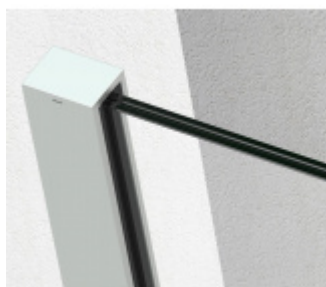

SADEV ROMEO - set pro skleněné zábradlí francouzského balkonu, instalace na 1 kliknutí Bez povrchové úpravy, 1100 mm, 10.10, Na povrch zevnitř

We Build the Invisible

ID produktu: 30684

Extrémně jednoduchý systém pro instalaci skleněného zábradlí pro francouzský balkon.

Vše je předmontované a připravené k instalaci na jedno kliknutí!

Montáž zvládne 1 pracovník a nejsou potřeba žádné speciální nástroje ani lešení nebo přístup z venkovní strany. Ušetříte čas i peníze!

Instalace probíhá do speciální patentované lišty SADEV OPC System (Open position clip), která se skládá ze dvou částí. Pevná a otevírací.

Po namontování pevného profilu se vloží sklo a pohyblivá lišta sevřením zajistí sklo.

Vlastnosti:

- Lze instalovat zevnitř i zvenčí budovy
- K dispozici v délkách 1000 / 1100 mm nebo celý profil 6000 mm
- Kompatibilní s konstrukcemi: Dřevo / beton / hliník / PVC
- Rychlá a snadná instalace 1 osobou
- Stavebnicové řešení
- Šířka skla od 1000 do 3000 mm
- Tloušťka skla od 10 mm do 21,52 mm nebo [5,5 až 10,10].
- Vysoce výkonná bariéra, ověřený systém v šířce 1300 mm z tvrzeného skla PVB 5,5

- K dispozici EPD
- Certifikovaná odolnost 1kN

Základní povrchové úpravy:

- Surový hliník bez povrchové úpravy. Můžete opatřit vlastní barvou dle potřeby.
- Eloxovaný hliník
- Barva RAL 9016 nebo 7016

Na poptání je možné dodat lišty v různých barevných variantách dle palety RAL.