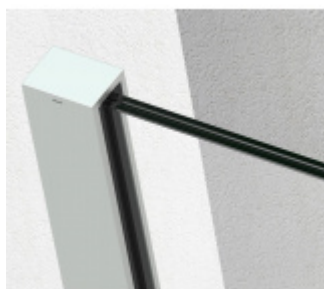

## SADEV ROMEO - set pro skleněné zábradlí francouzského balkonu, instalace na 1 kliknutí Bez povrchové úpravy, 1100 mm, 10.10, Na povrch zevnitř

We Build the Invisible

ID produktu: 30684

Extrémně jednoduchý systém pro instalaci skleněného zábradlí pro francouzský balkon.

Instalace probíhá do speciální patentované lišty SADEV OPC System (Open position clip), která se skládá ze dvou částí. Pevná a otevírací.

Po namontování pevného profilu se vloží sklo a pohyblivá lišta sevřením zajistí sklo.

### Vlastnosti:

- Lze instalovat zevnitř i zvenčí budovy
- K dispozici v délkách 1000 / 1100 mm nebo celý profil 6000 mm
- Kompatibilní s konstrukcemi: Dřevo / beton / hliník / PVC
- Rychlá a snadná instalace 1 osobou
- Stavebnicové řešení
- Šířka skla od 1000 do 3000 mm
- Tloušťka skla od 10 mm do 21,52 mm nebo [5,5 až 10,10].
- Vysoce výkonná bariéra, ověřený systém v šířce 1300 mm z tvrzeného skla PVB 5,5