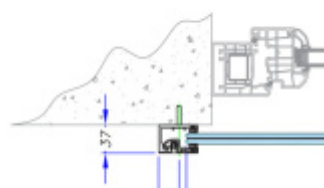

Vše je předmontované a připravené k instalaci na jedno kliknutí!

Montáž zvládne 1 pracovník a nejsou potřeba žádné speciální nástroje ani lešení nebo přístup z venkovní strany. Ušetříte čas i peníze!

Instalace probíhá do speciální patentované lišty SADEV OPC System (Open position clip), která se skládá ze dvou částí. Pevná a otevírací.

Po namontování pevného profilu se vloží sklo a pohyblivá lišta sevřením zajistí sklo.

Vlastnosti:

- Lze instalovat zevnitř i zvenčí budovy
- K dispozici v délkách 1000 / 1100 mm nebo celý profil 6000 mm
- Kompatibilní s konstrukcemi: Dřevo / beton / hliník / PVC
- Rychlá a snadná instalace 1 osobou
- Stavebnicové řešení
- Šířka skla od 1000 do 3000 mm
- Tloušťka skla od 10 mm do 21,52 mm nebo [5,5 až 10,10].
- Vysoce výkonná bariéra, ověřený systém v šířce 1300 mm z tvrzeného skla PVB 5,5