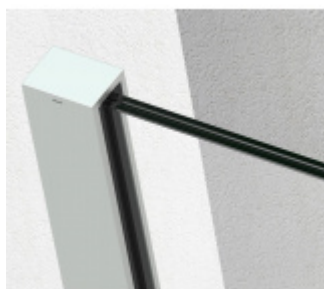

## SADEV ROMEO - set pro skleněné zábradlí francouzského balkonu, instalace na 1 kliknutí Eloxovaný hliník, 1000 mm, 10.10, Na povrch zevnitř

We Build the Invisible

ID produktu: 30687

Extrémně jednoduchý systém pro instalaci skleněného zábradlí pro francouzský balkon.

Instalace probíhá do speciální patentované lišty SADEV OPC System (Open position clip), která se skládá ze dvou částí. Pevná a otevírací.

Po namontování pevného profilu se vloží sklo a pohyblivá lišta sevřením zajistí sklo.

### Vlastnosti:

- Lze instalovat zevnitř i zvenčí budovy
- K dispozici v délkách 1000 / 1100 mm nebo celý profil 6000 mm
- Kompatibilní s konstrukcemi: Dřevo / beton / hliník / PVC
- Rychlá a snadná instalace 1 osobou
- Stavebnicové řešení
- Šířka skla od 1000 do 3000 mm
- Tloušťka skla od 10 mm do 21,52 mm nebo [5,5 až 10,10].
- Vysoce výkonná bariéra, ověřený systém v šířce 1300 mm z tvrzeného skla PVB 5,5