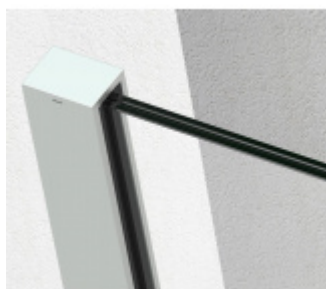

SADEV ROMEO - set pro skleněné zábradlí francouzského balkonu, instalace na 1 kliknutí Bez povrchové úpravy, 1000 mm, 10.10, Na povrch zevnitř

We Build the Invisible

ID produktu: 30688

Extrémně jednoduchý systém pro instalaci skleněného zábradlí pro francouzský balkon.

Vše je předmontované a připravené k instalaci na jedno kliknutí!

Montáž zvládne 1 pracovník a nejsou potřeba žádné speciální nástroje ani lešení nebo přístup z venkovní strany. Ušetříte čas i peníze!

Instalace probíhá do speciální patentované lišty SADEV OPC System (Open position clip), která se skládá ze dvou částí. Pevná a otevírací.

Po namontování pevného profilu se vloží sklo a pohyblivá lišta sevřením zajistí sklo.

Vlastnosti:

- Lze instalovat zevnitř i zvenčí budovy
- K dispozici v délkách 1000 / 1100 mm nebo celý profil 6000 mm
- Kompatibilní s konstrukcemi: Dřevo / beton / hliník / PVC
- Rychlá a snadná instalace 1 osobou
- Stavebnicové řešení
- Šířka skla od 1000 do 3000 mm
- Tloušťka skla od 10 mm do 21,52 mm nebo [5,5 až 10,10].
- Vysoce výkonná bariéra, ověřený systém v šířce 1300 mm z tvrzeného skla PVB 5,5

- K dispozici EPD
- Certifikovaná odolnost 1kN

Základní povrchové úpravy:

- Surový hliník bez povrchové úpravy. Můžete opatřit vlastní barvou dle potřeby.
- Eloxovaný hliník
- Barva RAL 9016 nebo 7016

Na poptání je možné dodat lišty v různých barevných variantách dle palety RAL.