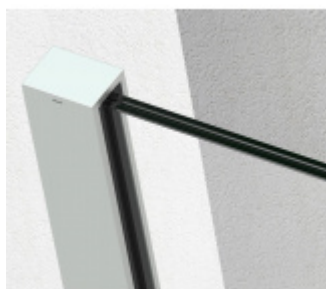

SADEV ROMEO - set pro skleněné zábradlí francouzského balkonu, instalace na 1 kliknutí Bílá RAL 9016, 1100 mm, Na povrch z venku, 10.10

We Build the Invisible

ID produktu: 30689

Extrémně jednoduchý systém pro instalaci skleněného zábradlí pro francouzský balkon.

Vše je předmontované a připravené k instalaci na jedno kliknutí!

Montáž zvládne 1 pracovník a nejsou potřeba žádné speciální nástroje ani lešení nebo přístup z venkovní strany. Ušetříte čas i peníze!

Instalace probíhá do speciální patentované lišty SADEV OPC System (Open position clip), která se skládá ze dvou částí. Pevná a otevírací.

Po namontování pevného profilu se vloží sklo a pohyblivá lišta sevřením zajistí sklo.

Vlastnosti:

- Lze instalovat zevnitř i zvenčí budovy
- K dispozici v délkách 1000 / 1100 mm nebo celý profil 6000 mm
- Kompatibilní s konstrukcemi: Dřevo / beton / hliník / PVC
- Rychlá a snadná instalace 1 osobou
- Stavebnicové řešení
- Šířka skla od 1000 do 3000 mm
- Tloušťka skla od 10 mm do 21,52 mm nebo [5,5 až 10,10].
- Vysoce výkonná bariéra, ověřený systém v šířce 1300 mm z tvrzeného skla PVB 5,5

- K dispozici EPD
- Certifikovaná odolnost 1kN

Základní povrchové úpravy:

- Surový hliník bez povrchové úpravy. Můžete opatřit vlastní barvou dle potřeby.
- Eloxovaný hliník
- Barva RAL 9016 nebo 7016

Na poptání je možné dodat lišty v různých barevných variantách dle palety RAL.