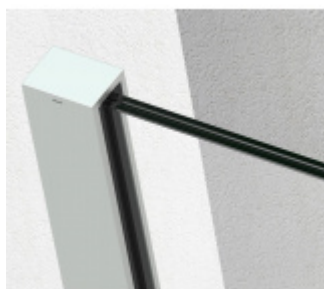

SADEV ROMEO - set pro skleněné zábradlí francouzského balkonu, instalace na 1 kliknutí Šedá RAL 7016, 1100 mm, Na povrch z venku, 10.10

We Build the Invisible

ID produktu: 30690

Extrémně jednoduchý systém pro instalaci skleněného zábradlí pro francouzský balkon.

Vše je předmontované a připravené k instalaci na jedno kliknutí!

Montáž zvládne 1 pracovník a nejsou potřeba žádné speciální nástroje ani lešení nebo přístup z venkovní strany. Ušetříte čas i peníze!

Instalace probíhá do speciální patentované lišty SADEV OPC System (Open position clip), která se skládá ze dvou částí. Pevná a otevírací.

Po namontování pevného profilu se vloží sklo a pohyblivá lišta sevřením zajistí sklo.

Vlastnosti:

- Lze instalovat zevnitř i zvenčí budovy
- K dispozici v délkách 1000 / 1100 mm nebo celý profil 6000 mm
- Kompatibilní s konstrukcemi: Dřevo / beton / hliník / PVC
- Rychlá a snadná instalace 1 osobou
- Stavebnicové řešení
- Šířka skla od 1000 do 3000 mm
- Tloušťka skla od 10 mm do 21,52 mm nebo [5,5 až 10,10].
- Vysoce výkonná bariéra, ověřený systém v šířce 1300 mm z tvrzeného skla PVB 5,5

- K dispozici EPD
- Certifikovaná odolnost 1kN

Základní povrchové úpravy:

- Surový hliník bez povrchové úpravy. Můžete opatřit vlastní barvou dle potřeby.
- Eloxovaný hliník
- Barva RAL 9016 nebo 7016

Na poptání je možné dodat lišty v různých barevných variantách dle palety RAL.