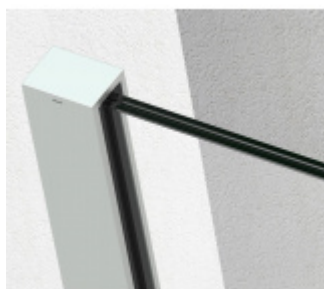

SADEV ROMEO - set pro skleněné zábradlí francouzského balkonu, instalace na 1 kliknutí Eloxovaný hliník, 1100 mm, Na povrch z venku, 10.10

We Build the Invisible

ID produktu: 30691

Extrémně jednoduchý systém pro instalaci skleněného zábradlí pro francouzský balkon.

Vše je předmontované a připravené k instalaci na jedno kliknutí!

Montáž zvládne 1 pracovník a nejsou potřeba žádné speciální nástroje ani lešení nebo přístup z venkovní strany. Ušetříte čas i peníze!

Instalace probíhá do speciální patentované lišty SADEV OPC System (Open position clip), která se skládá ze dvou částí. Pevná a otevírací.

Po namontování pevného profilu se vloží sklo a pohyblivá lišta sevřením zajistí sklo.

Vlastnosti:

- Lze instalovat zevnitř i zvenčí budovy
- K dispozici v délkách 1000 / 1100 mm nebo celý profil 6000 mm
- Kompatibilní s konstrukcemi: Dřevo / beton / hliník / PVC
- Rychlá a snadná instalace 1 osobou
- Stavebnicové řešení
- Šířka skla od 1000 do 3000 mm
- Tloušťka skla od 10 mm do 21,52 mm nebo [5,5 až 10,10].
- Vysoce výkonná bariéra, ověřený systém v šířce 1300 mm z tvrzeného skla PVB 5,5

- K dispozici EPD
- Certifikovaná odolnost 1kN

Základní povrchové úpravy:

- Surový hliník bez povrchové úpravy. Můžete opatřit vlastní barvou dle potřeby.
- Eloxovaný hliník
- Barva RAL 9016 nebo 7016

Na poptání je možné dodat lišty v různých barevných variantách dle palety RAL.