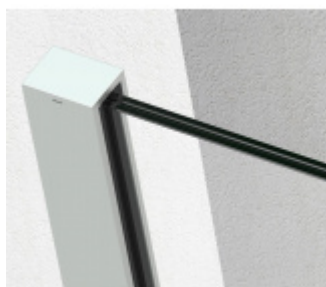

SADEV ROMEO - set pro skleněné zábradlí francouzského balkonu, instalace na 1 kliknutí Bez povrchové úpravy, 1100 mm, Na povrch z venku, 10.10

We Build the Invisible

ID produktu: 30692

Extrémně jednoduchý systém pro instalaci skleněného zábradlí pro francouzský balkon.

Vše je předmontované a připravené k instalaci na jedno kliknutí!

Montáž zvládne 1 pracovník a nejsou potřeba žádné speciální nástroje ani lešení nebo přístup z venkovní strany. Ušetříte čas i peníze!

Instalace probíhá do speciální patentované lišty SADEV OPC System (Open position clip), která se skládá ze dvou částí. Pevná a otevírací.

Po namontování pevného profilu se vloží sklo a pohyblivá lišta sevřením zajistí sklo.

Vlastnosti:

- Lze instalovat zevnitř i zvenčí budovy
- K dispozici v délkách 1000 / 1100 mm nebo celý profil 6000 mm
- Kompatibilní s konstrukcemi: Dřevo / beton / hliník / PVC
- Rychlá a snadná instalace 1 osobou
- Stavebnicové řešení
- Šířka skla od 1000 do 3000 mm
- Tloušťka skla od 10 mm do 21,52 mm nebo [5,5 až 10,10].
- Vysoce výkonná bariéra, ověřený systém v šířce 1300 mm z tvrzeného skla PVB 5,5

- K dispozici EPD
- Certifikovaná odolnost 1kN

Základní povrchové úpravy:

- Surový hliník bez povrchové úpravy. Můžete opatřit vlastní barvou dle potřeby.
- Eloxovaný hliník
- Barva RAL 9016 nebo 7016

Na poptání je možné dodat lišty v různých barevných variantách dle palety RAL.