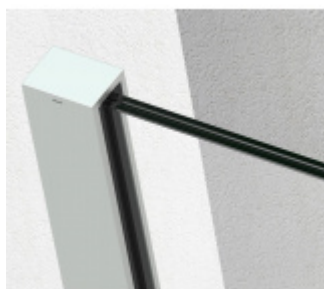

SADEV ROMEO - set pro skleněné zábradlí francouzského balkonu, instalace na 1 kliknutí Bez povrchové úpravy, 1100 mm, Na povrch z venku, 10.10

We Build the Invisible

ID produktu: 30692

Extrémně jednoduchý systém pro instalaci skleněného zábradlí pro francouzský balkon.

Vše je předmontované a připravené k instalaci na jedno kliknutí!

Montáž zvládne 1 pracovník a nejsou potřeba žádné speciální nástroje ani lešení nebo přístup z venkovní strany. Ušetříte čas i peníze!

Instalace probíhá do speciální patentované lišty SADEV OPC System (Open position clip), která se skládá ze dvou částí. Pevná a otevírací.

Po namontování pevného profilu se vloží sklo a pohyblivá lišta sevřením zajistí sklo.

Vlastnosti:

- Lze instalovat zevnitř i zvenčí budovy
- K dispozici v délkách 1000 / 1100 mm nebo celý profil 6000 mm
- Kompatibilní s konstrukcemi: Dřevo / beton / hliník / PVC
- Rychlá a snadná instalace 1 osobou
- Stavebnicové řešení
- Šířka skla od 1000 do 3000 mm
- Tloušťka skla od 10 mm do 21,52 mm nebo [5,5 až 10,10].
- Vysoce výkonná bariéra, ověřený systém v šířce 1300 mm z tvrzeného skla PVB 5,5

- K dispozici EPD
- Certifikovaná odolnost 1kN

Základní povrchové úpravy:

- Surový hliník bez povrchové úpravy. Můžete opatřit vlastní barvou dle potřeby.
- Eloxovaný hliník
- Barva RAL 9016 nebo 7016

Na poptání je možné dodat lišty v různých barevných variantách dle palety RAL.