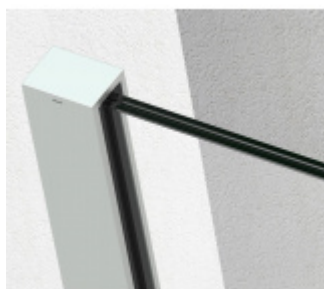

SADEV ROMEO - set pro skleněné zábradlí francouzského balkonu, instalace na 1 kliknutí Bílá RAL 9016, 1000 mm, Na povrch z venku, 10.10

We Build the Invisible

ID produktu: 30693

Extrémně jednoduchý systém pro instalaci skleněného zábradlí pro francouzský balkon.

Vše je předmontované a připravené k instalaci na jedno kliknutí!

Montáž zvládne 1 pracovník a nejsou potřeba žádné speciální nástroje ani lešení nebo přístup z venkovní strany. Ušetříte čas i peníze!

Instalace probíhá do speciální patentované lišty SADEV OPC System (Open position clip), která se skládá ze dvou částí. Pevná a otevírací.

Po namontování pevného profilu se vloží sklo a pohyblivá lišta sevřením zajistí sklo.

Vlastnosti:

- Lze instalovat zevnitř i zvenčí budovy
- K dispozici v délkách 1000 / 1100 mm nebo celý profil 6000 mm
- Kompatibilní s konstrukcemi: Dřevo / beton / hliník / PVC
- Rychlá a snadná instalace 1 osobou
- Stavebnicové řešení
- Šířka skla od 1000 do 3000 mm
- Tloušťka skla od 10 mm do 21,52 mm nebo [5,5 až 10,10].
- Vysoce výkonná bariéra, ověřený systém v šířce 1300 mm z tvrzeného skla PVB 5,5

- K dispozici EPD
- Certifikovaná odolnost 1kN

Základní povrchové úpravy:

- Surový hliník bez povrchové úpravy. Můžete opatřit vlastní barvou dle potřeby.
- Eloxovaný hliník
- Barva RAL 9016 nebo 7016

Na poptání je možné dodat lišty v různých barevných variantách dle palety RAL.