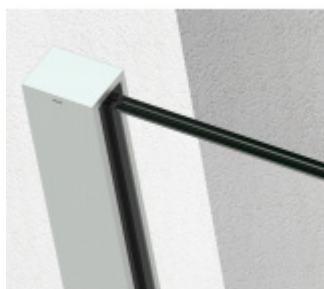

SADEV ROMEO - set pro skleněné zábradlí francouzského balkonu, instalace na 1 kliknutí Eloxovaný hliník, 1000 mm, Na povrch z venku, 10.10

We Build the Invisible

ID produktu: 30695

Extrémně jednoduchý systém pro instalaci skleněného zábradlí pro francouzský balkon.

Vše je předmontované a připravené k instalaci na jedno kliknutí!

Montáž zvládne 1 pracovník a nejsou potřeba žádné speciální nástroje ani lešení nebo přístup z venkovní strany. Ušetříte čas i peníze!

Instalace probíhá do speciální patentované lišty SADEV OPC System (Open position clip), která se skládá ze dvou částí. Pevná a otevírací.

Po namontování pevného profilu se vloží sklo a pohyblivá lišta sevřením zajistí sklo.

Vlastnosti:

- Lze instalovat zevnitř i zvenčí budovy
- K dispozici v délkách 1000 / 1100 mm nebo celý profil 6000 mm
- Kompatibilní s konstrukcemi: Dřevo / beton / hliník / PVC
- Rychlá a snadná instalace 1 osobou
- Stavebnicové řešení
- Šířka skla od 1000 do 3000 mm
- Tloušťka skla od 10 mm do 21,52 mm nebo [5,5 až 10,10].
- Vysoce výkonná bariéra, ověřený systém v šířce 1300 mm z tvrzeného skla PVB 5,5

- K dispozici EPD
- Certifikovaná odolnost 1kN

Základní povrchové úpravy:

- Surový hliník bez povrchové úpravy. Můžete opatřit vlastní barvou dle potřeby.
- Eloxovaný hliník
- Barva RAL 9016 nebo 7016

Na poptání je možné dodat lišty v různých barevných variantách dle palety RAL.