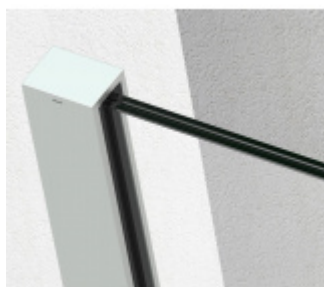

## SADEV ROMEO - set pro skleněné zábradlí francouzského balkonu, instalace na 1 kliknutí Bez povrchové úpravy, 1000 mm, Na povrch z venku, 10.10

We Build the Invisible

ID produktu: 30696

Extrémně jednoduchý systém pro instalaci skleněného zábradlí pro francouzský balkon.

Instalace probíhá do speciální patentované lišty SADEV OPC System (Open position clip), která se skládá ze dvou částí. Pevná a otevírací.

Po namontování pevného profilu se vloží sklo a pohyblivá lišta sevřením zajistí sklo.

### Vlastnosti:

- Lze instalovat zevnitř i zvenčí budovy
- K dispozici v délkách 1000 / 1100 mm nebo celý profil 6000 mm
- Kompatibilní s konstrukcemi: Dřevo / beton / hliník / PVC
- Rychlá a snadná instalace 1 osobou
- Stavebnicové řešení
- Šířka skla od 1000 do 3000 mm
- Tloušťka skla od 10 mm do 21,52 mm nebo [5,5 až 10,10].
- Vysoce výkonná bariéra, ověřený systém v šířce 1300 mm z tvrzeného skla PVB 5,5