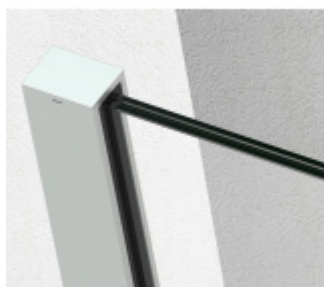

SADEV ROMEO - set pro skleněné zábradlí francouzského balkonu, instalace na 1 kliknutí Šedá RAL 7016, 1100 mm, 10.10, Boční montáž

We Build the Invisible

ID produktu: 30698

Extrémně jednoduchý systém pro instalaci skleněného zábradlí pro francouzský balkon.

Vše je předmontované a připravené k instalaci na jedno kliknutí!

Montáž zvládne 1 pracovník a nejsou potřeba žádné speciální nástroje ani lešení nebo přístup z venkovní strany.

Ušetříte čas i peníze!

Instalace probíhá do speciální patentované lišty SADEV OPC System (Open position clip), která se skládá ze dvou částí. Pevná a otevírací.

Po namontování pevného profilu se vloží sklo a pohyblivá lišta sevřením zajistí sklo.

Vlastnosti:

- Lze instalovat zevnitř i zvenčí budovy
- K dispozici v délkách 1000 / 1100 mm nebo celý profil 6000 mm
- Kompatibilní s konstrukcemi: Dřevo / beton / hliník / PVC
- Rychlá a snadná instalace 1 osobou
- Stavebnicové řešení
- Šířka skla od 1000 do 3000 mm
- Tloušťka skla od 10 mm do 21,52 mm nebo [5,5 až 10,10].
- Vysoce výkonná bariéra, ověřený systém v šířce 1300 mm z tvrzeného skla PVB 5,5
- K dispozici EPD

- Certifikovaná odolnost 1kN

Základní povrchové úpravy:

- Surový hliník bez povrchové úpravy. Můžete opatřit vlastní barvou dle potřeby.
- Eloxovaný hliník
- Barva RAL 9016 nebo 7016

Na poptání je možné dodat lišty v různých barevných variantách dle palety RAL.