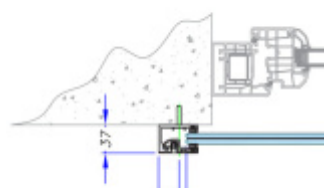

Instalace probíhá do speciální patentované lišty SADEV OPC System (Open position clip), která se skládá ze dvou částí. Pevná a otevírací.

Po namontování pevného profilu se vloží sklo a pohyblivá lišta sevřením zajistí sklo.

Vlastnosti:

- Lze instalovat zevnitř i zvenčí budovy
- K dispozici v délkách 1000 / 1100 mm nebo celý profil 6000 mm
- Kompatibilní s konstrukcemi: Dřevo / beton / hliník / PVC
- Rychlá a snadná instalace 1 osobou
- Stavebnicové řešení
- Šířka skla od 1000 do 3000 mm
- Tloušťka skla od 10 mm do 21,52 mm nebo [5,5 až 10,10].
- Vysoce výkonná bariéra, ověřený systém v šířce 1300 mm z tvrzeného skla PVB 5,5
- K dispozici EPD