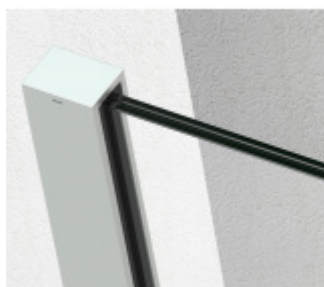

SADEV ROMEO - set pro skleněné zábradlí francouzského balkonu, instalace na 1 kliknutí Bílá RAL 9016, 1000 mm, 10.10, Boční montáž

We Build the Invisible

ID produktu: 30701

Extrémně jednoduchý systém pro instalaci skleněného zábradlí pro francouzský balkon.

Instalace probíhá do speciální patentované lišty SADEV OPC System (Open position clip), která se skládá ze dvou částí. Pevná a otevírací.

Po namontování pevného profilu se vloží sklo a pohyblivá lišta sevřením zajistí sklo.

Vlastnosti:

- Lze instalovat zevnitř i zvenčí budovy
- K dispozici v délkách 1000 / 1100 mm nebo celý profil 6000 mm
- Kompatibilní s konstrukcemi: Dřevo / beton / hliník / PVC
- Rychlá a snadná instalace 1 osobou
- Stavebnicové řešení
- Šířka skla od 1000 do 3000 mm
- Tloušťka skla od 10 mm do 21,52 mm nebo [5,5 až 10,10].
- Vysoce výkonná bariéra, ověřený systém v šířce 1300 mm z tvrzeného skla PVB 5,5
- K dispozici EPD