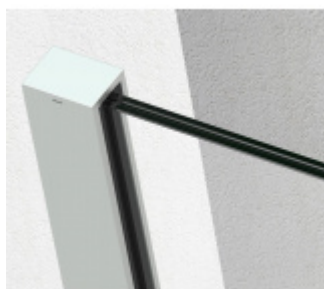

## SADEV ROMEO - set pro skleněné zábradlí francouzského balkonu, instalace na 1 kliknutí Bílá RAL 9016, 1000 mm, 10.10, Boční montáž

We Build the Invisible

ID produktu: 30701

Extrémně jednoduchý systém pro instalaci skleněného zábradlí pro francouzský balkon.

Instalace probíhá do speciální patentované lišty SADEV OPC System (Open position clip), která se skládá ze dvou částí. Pevná a otevírací.

Po namontování pevného profilu se vloží sklo a pohyblivá lišta sevřením zajistí sklo.

### Vlastnosti:

- Lze instalovat zevnitř i zvenčí budovy
- K dispozici v délkách 1000 / 1100 mm nebo celý profil 6000 mm
- Kompatibilní s konstrukcemi: Dřevo / beton / hliník / PVC
- Rychlá a snadná instalace 1 osobou
- Stavebnicové řešení
- Šířka skla od 1000 do 3000 mm
- Tloušťka skla od 10 mm do 21,52 mm nebo [5,5 až 10,10].
- Vysoce výkonná bariéra, ověřený systém v šířce 1300 mm z tvrzeného skla PVB 5,5
- K dispozici EPD