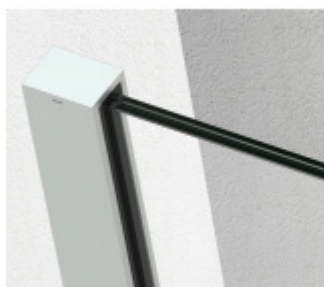

SADEV ROMEO - set pro skleněné zábradlí francouzského balkonu, instalace na 1 kliknutí Šedá RAL 7016, 1000 mm, 10.10, Boční montáž

We Build the Invisible

ID produktu: 30702

Extrémně jednoduchý systém pro instalaci skleněného zábradlí pro francouzský balkon.

Vše je předmontované a připravené k instalaci na jedno kliknutí!

Montáž zvládne 1 pracovník a nejsou potřeba žádné speciální nástroje ani lešení nebo přístup z venkovní strany.

Ušetříte čas i peníze!

Instalace probíhá do speciální patentované lišty SADEV OPC System (Open position clip), která se skládá ze dvou částí. Pevná a otevírací.

Po namontování pevného profilu se vloží sklo a pohyblivá lišta sevřením zajistí sklo.

Vlastnosti:

- Lze instalovat zevnitř i zvenčí budovy
- K dispozici v délkách 1000 / 1100 mm nebo celý profil 6000 mm
- Kompatibilní s konstrukcemi: Dřevo / beton / hliník / PVC
- Rychlá a snadná instalace 1 osobou
- Stavebnicové řešení
- Šířka skla od 1000 do 3000 mm
- Tloušťka skla od 10 mm do 21,52 mm nebo [5,5 až 10,10].
- Vysoce výkonná bariéra, ověřený systém v šířce 1300 mm z tvrzeného skla PVB 5,5
- K dispozici EPD

- Certifikovaná odolnost 1kN

Základní povrchové úpravy:

- Surový hliník bez povrchové úpravy. Můžete opatřit vlastní barvou dle potřeby.
- Eloxovaný hliník
- Barva RAL 9016 nebo 7016

Na poptání je možné dodat lišty v různých barevných variantách dle palety RAL.