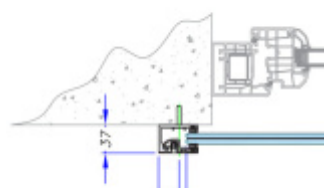

Instalace probíhá do speciální patentované lišty SADEV OPC System (Open position clip), která se skládá ze dvou částí. Pevná a otevírací.

Po namontování pevného profilu se vloží sklo a pohyblivá lišta sevřením zajistí sklo.

### Vlastnosti:

- Lze instalovat zevnitř i zvenčí budovy
- K dispozici v délkách 1000 / 1100 mm nebo celý profil 6000 mm
- Kompatibilní s konstrukcemi: Dřevo / beton / hliník / PVC
- Rychlá a snadná instalace 1 osobou
- Stavebnicové řešení
- Šířka skla od 1000 do 3000 mm
- Tloušťka skla od 10 mm do 21,52 mm nebo [5,5 až 10,10].
- Vysoce výkonná bariéra, ověřený systém v šířce 1300 mm z tvrzeného skla PVB 5,5
- K dispozici EPD