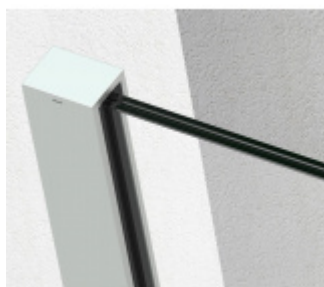

## SADEV ROMEO - set pro skleněné zábradlí francouzského balkonu, instalace na 1 kliknutí Eloxovaný hliník, 1000 mm, 10.10, Boční montáž

We Build the Invisible

ID produktu: 30703

Extrémně jednoduchý systém pro instalaci skleněného zábradlí pro francouzský balkon.

Instalace probíhá do speciální patentované lišty SADEV OPC System (Open position clip), která se skládá ze dvou částí. Pevná a otevírací.

Po namontování pevného profilu se vloží sklo a pohyblivá lišta sevřením zajistí sklo.

### Vlastnosti:

- Lze instalovat zevnitř i zvenčí budovy
- K dispozici v délkách 1000 / 1100 mm nebo celý profil 6000 mm
- Kompatibilní s konstrukcemi: Dřevo / beton / hliník / PVC
- Rychlá a snadná instalace 1 osobou
- Stavebnicové řešení
- Šířka skla od 1000 do 3000 mm
- Tloušťka skla od 10 mm do 21,52 mm nebo [5,5 až 10,10].
- Vysoce výkonná bariéra, ověřený systém v šířce 1300 mm z tvrzeného skla PVB 5,5
- K dispozici EPD