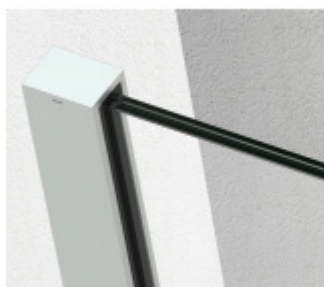

SADEV ROMEO - set pro skleněné zábradlí francouzského balkonu, instalace na 1 kliknutí Eloxovaný hliník, 1000 mm, 10.10, Boční montáž

We Build the Invisible

ID produktu: 30703

Extrémně jednoduchý systém pro instalaci skleněného zábradlí pro francouzský balkon.

Vše je předmontované a připravené k instalaci na jedno kliknutí!

Montáž zvládne 1 pracovník a nejsou potřeba žádné speciální nástroje ani lešení nebo přístup z venkovní strany.

Ušetříte čas i peníze!

Instalace probíhá do speciální patentované lišty SADEV OPC System (Open position clip), která se skládá ze dvou částí. Pevná a otevírací.

Po namontování pevného profilu se vloží sklo a pohyblivá lišta sevřením zajistí sklo.

Vlastnosti:

- Lze instalovat zevnitř i zvenčí budovy
- K dispozici v délkách 1000 / 1100 mm nebo celý profil 6000 mm
- Kompatibilní s konstrukcemi: Dřevo / beton / hliník / PVC
- Rychlá a snadná instalace 1 osobou
- Stavebnicové řešení
- Šířka skla od 1000 do 3000 mm
- Tloušťka skla od 10 mm do 21,52 mm nebo [5,5 až 10,10].
- Vysoce výkonná bariéra, ověřený systém v šířce 1300 mm z tvrzeného skla PVB 5,5
- K dispozici EPD

- Certifikovaná odolnost 1kN

Základní povrchové úpravy:

- Surový hliník bez povrchové úpravy. Můžete opatřit vlastní barvou dle potřeby.
- Eloxovaný hliník
- Barva RAL 9016 nebo 7016

Na poptání je možné dodat lišty v různých barevných variantách dle palety RAL.