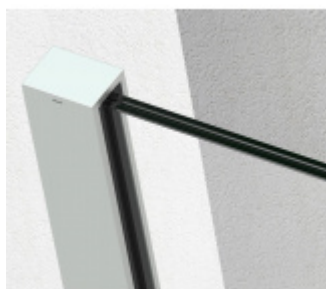

## SADEV ROMEO - set pro skleněné zábradlí francouzského balkonu, instalace na 1 kliknutí Bez povrchové úpravy, 1000 mm, 10.10, Boční montáž

We Build the Invisible

ID produktu: 30704

Extrémně jednoduchý systém pro instalaci skleněného zábradlí pro francouzský balkon.

Instalace probíhá do speciální patentované lišty SADEV OPC System (Open position clip), která se skládá ze dvou částí. Pevná a otevírací.

Po namontování pevného profilu se vloží sklo a pohyblivá lišta sevřením zajistí sklo.

### Vlastnosti:

- Lze instalovat zevnitř i zvenčí budovy
- K dispozici v délkách 1000 / 1100 mm nebo celý profil 6000 mm
- Kompatibilní s konstrukcemi: Dřevo / beton / hliník / PVC
- Rychlá a snadná instalace 1 osobou
- Stavebnicové řešení
- Šířka skla od 1000 do 3000 mm
- Tloušťka skla od 10 mm do 21,52 mm nebo [5,5 až 10,10].
- Vysoce výkonná bariéra, ověřený systém v šířce 1300 mm z tvrzeného skla PVB 5,5