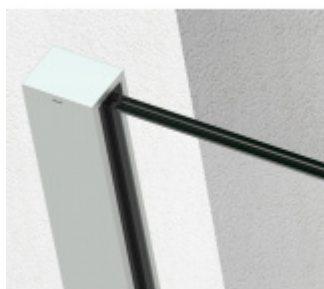

SADEV ROMEO - set pro skleněné zábradlí francouzského balkonu, instalace na 1 kliknutí Bílá RAL 9016, 1100 mm, Lišty bez předvrtání, 08.08

We Build the Invisible

ID produktu: 30705

Extrémně jednoduchý systém pro instalaci skleněného zábradlí pro francouzský balkon.

Vše je předmontované a připravené k instalaci na jedno kliknutí!

Montáž zvládne 1 pracovník a nejsou potřeba žádné speciální nástroje ani lešení nebo přístup z venkovní strany. Ušetříte čas i peníze!

Instalace probíhá do speciální patentované lišty SADEV OPC System (Open position clip), která se skládá ze dvou částí. Pevná a otevírací.

Po namontování pevného profilu se vloží sklo a pohyblivá lišta sevřením zajistí sklo.

Vlastnosti:

- Lze instalovat zevnitř i zvenčí budovy
- K dispozici v délkách 1000 / 1100 mm nebo celý profil 6000 mm
- Kompatibilní s konstrukcemi: Dřevo / beton / hliník / PVC
- Rychlá a snadná instalace 1 osobou
- Stavebnicové řešení
- Šířka skla od 1000 do 3000 mm
- Tloušťka skla od 10 mm do 21,52 mm nebo [5,5 až 10,10].
- Vysoce výkonná bariéra, ověřený systém v šířce 1300 mm z tvrzeného skla PVB 5,5

- K dispozici EPD
- Certifikovaná odolnost 1kN

Základní povrchové úpravy:

- Surový hliník bez povrchové úpravy. Můžete opatřit vlastní barvou dle potřeby.
- Eloxovaný hliník
- Barva RAL 9016 nebo 7016

Na poptání je možné dodat lišty v různých barevných variantách dle palety RAL.