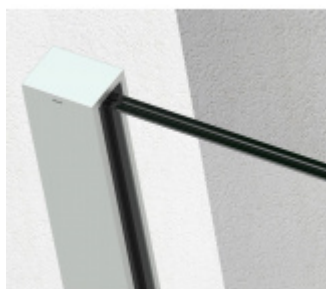

SADEV ROMEO - set pro skleněné zábradlí francouzského balkonu, instalace na 1 kliknutí Bílá RAL 9016, 1100 mm, Lišty bez předvrtání, 08.08

We Build the Invisible

ID produktu: 30705

Extrémně jednoduchý systém pro instalaci skleněného zábradlí pro francouzský balkon.

Vše je předmontované a připravené k instalaci na jedno kliknutí!

Montáž zvládne 1 pracovník a nejsou potřeba žádné speciální nástroje ani lešení nebo přístup z venkovní strany. Ušetříte čas i peníze!

Instalace probíhá do speciální patentované lišty SADEV OPC System (Open position clip), která se skládá ze dvou částí. Pevná a otevírací.

Po namontování pevného profilu se vloží sklo a pohyblivá lišta sevřením zajistí sklo.

Vlastnosti:

- Lze instalovat zevnitř i zvenčí budovy
- K dispozici v délkách 1000 / 1100 mm nebo celý profil 6000 mm
- Kompatibilní s konstrukcemi: Dřevo / beton / hliník / PVC
- Rychlá a snadná instalace 1 osobou
- Stavebnicové řešení
- Šířka skla od 1000 do 3000 mm
- Tloušťka skla od 10 mm do 21,52 mm nebo [5,5 až 10,10].
- Vysoce výkonná bariéra, ověřený systém v šířce 1300 mm z tvrzeného skla PVB 5,5

- K dispozici EPD
- Certifikovaná odolnost 1kN

Základní povrchové úpravy:

- Surový hliník bez povrchové úpravy. Můžete opatřit vlastní barvou dle potřeby.
- Eloxovaný hliník
- Barva RAL 9016 nebo 7016

Na poptání je možné dodat lišty v různých barevných variantách dle palety RAL.