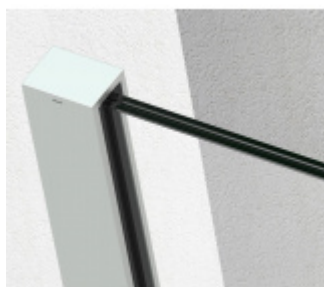

SADEV ROMEO - set pro skleněné zábradlí francouzského balkonu, instalace na 1 kliknutí Bez povrchové úpravy, 1100 mm, Lišty bez předvrtání, 08.08

We Build the Invisible

ID produktu: 30708

Extrémně jednoduchý systém pro instalaci skleněného zábradlí pro francouzský balkon.

Vše je předmontované a připravené k instalaci na jedno kliknutí!

Montáž zvládne 1 pracovník a nejsou potřeba žádné speciální nástroje ani lešení nebo přístup z venkovní strany. Ušetříte čas i peníze!

Instalace probíhá do speciální patentované lišty SADEV OPC System (Open position clip), která se skládá ze dvou částí. Pevná a otevírací.

Po namontování pevného profilu se vloží sklo a pohyblivá lišta sevřením zajistí sklo.

Vlastnosti:

- Lze instalovat zevnitř i zvenčí budovy
- K dispozici v délkách 1000 / 1100 mm nebo celý profil 6000 mm
- Kompatibilní s konstrukcemi: Dřevo / beton / hliník / PVC
- Rychlá a snadná instalace 1 osobou
- Stavebnicové řešení
- Šířka skla od 1000 do 3000 mm
- Tloušťka skla od 10 mm do 21,52 mm nebo [5,5 až 10,10].
- Vysoce výkonná bariéra, ověřený systém v šířce 1300 mm z tvrzeného skla PVB 5,5

- K dispozici EPD
- Certifikovaná odolnost 1kN

Základní povrchové úpravy:

- Surový hliník bez povrchové úpravy. Můžete opatřit vlastní barvou dle potřeby.
- Eloxovaný hliník
- Barva RAL 9016 nebo 7016

Na poptání je možné dodat lišty v různých barevných variantách dle palety RAL.