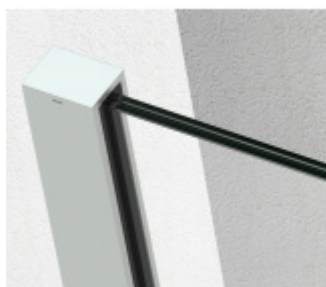

SADEV ROMEO - set pro skleněné zábradlí francouzského balkonu, instalace na 1 kliknutí Bez povrchové úpravy, 1100 mm, Lišty bez předvrtání, 08.08

We Build the Invisible

ID produktu: 30708

Extrémně jednoduchý systém pro instalaci skleněného zábradlí pro francouzský balkon.

Vše je předmontované a připravené k instalaci na jedno kliknutí!

Montáž zvládne 1 pracovník a nejsou potřeba žádné speciální nástroje ani lešení nebo přístup z venkovní strany. Ušetříte čas i peníze!

Instalace probíhá do speciální patentované lišty SADEV OPC System (Open position clip), která se skládá ze dvou částí. Pevná a otevírací.

Po namontování pevného profilu se vloží sklo a pohyblivá lišta sevřením zajistí sklo.

Vlastnosti:

- Lze instalovat zevnitř i zvenčí budovy
- K dispozici v délkách 1000 / 1100 mm nebo celý profil 6000 mm
- Kompatibilní s konstrukcemi: Dřevo / beton / hliník / PVC
- Rychlá a snadná instalace 1 osobou
- Stavebnicové řešení
- Šířka skla od 1000 do 3000 mm
- Tloušťka skla od 10 mm do 21,52 mm nebo [5,5 až 10,10].
- Vysoce výkonná bariéra, ověřený systém v šířce 1300 mm z tvrzeného skla PVB 5,5

- K dispozici EPD
- Certifikovaná odolnost 1kN

Základní povrchové úpravy:

- Surový hliník bez povrchové úpravy. Můžete opatřit vlastní barvou dle potřeby.
- Eloxovaný hliník
- Barva RAL 9016 nebo 7016

Na poptání je možné dodat lišty v různých barevných variantách dle palety RAL.