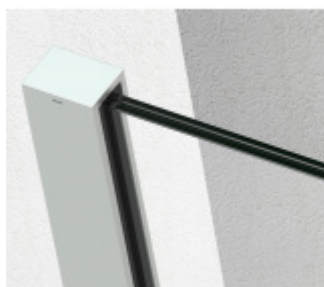

SADEV ROMEO - set pro skleněné zábradlí francouzského balkonu, instalace na 1 kliknutí Šedá RAL 7016, 1100 mm, Na povrch zevnitř, 08.08

We Build the Invisible

ID produktu: 30710

Extrémně jednoduchý systém pro instalaci skleněného zábradlí pro francouzský balkon.

Vše je předmontované a připravené k instalaci na jedno kliknutí!

Montáž zvládne 1 pracovník a nejsou potřeba žádné speciální nástroje ani lešení nebo přístup z venkovní strany. Ušetříte čas i peníze!

Instalace probíhá do speciální patentované lišty SADEV OPC System (Open position clip), která se skládá ze dvou částí. Pevná a otevírací.

Po namontování pevného profilu se vloží sklo a pohyblivá lišta sevřením zajistí sklo.

Vlastnosti:

- Lze instalovat zevnitř i zvenčí budovy
- K dispozici v délkách 1000 / 1100 mm nebo celý profil 6000 mm
- Kompatibilní s konstrukcemi: Dřevo / beton / hliník / PVC
- Rychlá a snadná instalace 1 osobou
- Stavebnicové řešení
- Šířka skla od 1000 do 3000 mm
- Tloušťka skla od 10 mm do 21,52 mm nebo [5,5 až 10,10].
- Vysoce výkonná bariéra, ověřený systém v šířce 1300 mm z tvrzeného skla PVB 5,5

- K dispozici EPD
- Certifikovaná odolnost 1kN

Základní povrchové úpravy:

- Surový hliník bez povrchové úpravy. Můžete opatřit vlastní barvou dle potřeby.
- Eloxovaný hliník
- Barva RAL 9016 nebo 7016

Na poptání je možné dodat lišty v různých barevných variantách dle palety RAL.