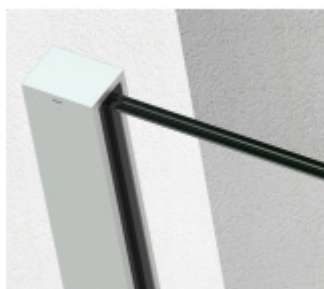

SADEV ROMEO - set pro skleněné zábradlí francouzského balkonu, instalace na 1 kliknutí Šedá RAL 7016, 1100 mm, Na povrch zevnitř, 08.08

We Build the Invisible

ID produktu: 30710

Extrémně jednoduchý systém pro instalaci skleněného zábradlí pro francouzský balkon.

Vše je předmontované a připravené k instalaci na jedno kliknutí!

Montáž zvládne 1 pracovník a nejsou potřeba žádné speciální nástroje ani lešení nebo přístup z venkovní strany. Ušetříte čas i peníze!

Instalace probíhá do speciální patentované lišty SADEV OPC System (Open position clip), která se skládá ze dvou částí. Pevná a otevírací.

Po namontování pevného profilu se vloží sklo a pohyblivá lišta sevřením zajistí sklo.

Vlastnosti:

- Lze instalovat zevnitř i zvenčí budovy
- K dispozici v délkách 1000 / 1100 mm nebo celý profil 6000 mm
- Kompatibilní s konstrukcemi: Dřevo / beton / hliník / PVC
- Rychlá a snadná instalace 1 osobou
- Stavebnicové řešení
- Šířka skla od 1000 do 3000 mm
- Tloušťka skla od 10 mm do 21,52 mm nebo [5,5 až 10,10].
- Vysoce výkonná bariéra, ověřený systém v šířce 1300 mm z tvrzeného skla PVB 5,5

- K dispozici EPD
- Certifikovaná odolnost 1kN

Základní povrchové úpravy:

- Surový hliník bez povrchové úpravy. Můžete opatřit vlastní barvou dle potřeby.
- Eloxovaný hliník
- Barva RAL 9016 nebo 7016

Na poptání je možné dodat lišty v různých barevných variantách dle palety RAL.