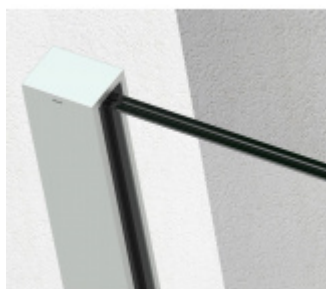

## SADEV ROMEO - set pro skleněné zábradlí francouzského balkonu, instalace na 1 kliknutí Bez povrchové úpravy, 1100 mm, Na povrch zevnitř, 08.08

We Build the Invisible

ID produktu: 30712

Extrémně jednoduchý systém pro instalaci skleněného zábradlí pro francouzský balkon.

Instalace probíhá do speciální patentované lišty SADEV OPC System (Open position clip), která se skládá ze dvou částí. Pevná a otevírací.

Po namontování pevného profilu se vloží sklo a pohyblivá lišta sevřením zajistí sklo.

### Vlastnosti:

- Lze instalovat zevnitř i zvenčí budovy
- K dispozici v délkách 1000 / 1100 mm nebo celý profil 6000 mm
- Kompatibilní s konstrukcemi: Dřevo / beton / hliník / PVC
- Rychlá a snadná instalace 1 osobou
- Stavebnicové řešení
- Šířka skla od 1000 do 3000 mm
- Tloušťka skla od 10 mm do 21,52 mm nebo [5,5 až 10,10].
- Vysoce výkonná bariéra, ověřený systém v šířce 1300 mm z tvrzeného skla PVB 5,5