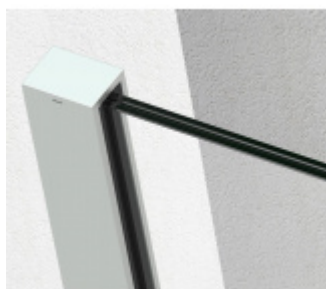

SADEV ROMEO - set pro skleněné zábradlí francouzského balkonu, instalace na 1 kliknutí Bez povrchové úpravy, 1100 mm, Na povrch zevnitř, 08.08

We Build the Invisible

ID produktu: 30712

Extrémně jednoduchý systém pro instalaci skleněného zábradlí pro francouzský balkon.

Vše je předmontované a připravené k instalaci na jedno kliknutí!

Montáž zvládne 1 pracovník a nejsou potřeba žádné speciální nástroje ani lešení nebo přístup z venkovní strany. Ušetříte čas i peníze!

Instalace probíhá do speciální patentované lišty SADEV OPC System (Open position clip), která se skládá ze dvou částí. Pevná a otevírací.

Po namontování pevného profilu se vloží sklo a pohyblivá lišta sevřením zajistí sklo.

Vlastnosti:

- Lze instalovat zevnitř i zvenčí budovy
- K dispozici v délkách 1000 / 1100 mm nebo celý profil 6000 mm
- Kompatibilní s konstrukcemi: Dřevo / beton / hliník / PVC
- Rychlá a snadná instalace 1 osobou
- Stavebnicové řešení
- Šířka skla od 1000 do 3000 mm
- Tloušťka skla od 10 mm do 21,52 mm nebo [5,5 až 10,10].
- Vysoce výkonná bariéra, ověřený systém v šířce 1300 mm z tvrzeného skla PVB 5,5

- K dispozici EPD
- Certifikovaná odolnost 1kN

Základní povrchové úpravy:

- Surový hliník bez povrchové úpravy. Můžete opatřit vlastní barvou dle potřeby.
- Eloxovaný hliník
- Barva RAL 9016 nebo 7016

Na poptání je možné dodat lišty v různých barevných variantách dle palety RAL.