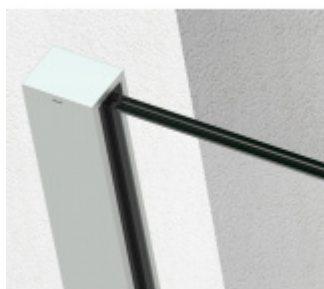

## SADEV ROMEO - set pro skleněné zábradlí francouzského balkonu, instalace na 1 kliknutí Bílá RAL 9016, 1000 mm, Na povrch zevnitř, 08.08

We Build the Invisible

ID produktu: 30713

Extrémně jednoduchý systém pro instalaci skleněného zábradlí pro francouzský balkon.

Instalace probíhá do speciální patentované lišty SADEV OPC System (Open position clip), která se skládá ze dvou částí. Pevná a otevírací.

Po namontování pevného profilu se vloží sklo a pohyblivá lišta sevřením zajistí sklo.

### Vlastnosti:

- Lze instalovat zevnitř i zvenčí budovy
- K dispozici v délkách 1000 / 1100 mm nebo celý profil 6000 mm
- Kompatibilní s konstrukcemi: Dřevo / beton / hliník / PVC
- Rychlá a snadná instalace 1 osobou
- Stavebnicové řešení
- Šířka skla od 1000 do 3000 mm
- Tloušťka skla od 10 mm do 21,52 mm nebo [5,5 až 10,10].
- Vysoce výkonná bariéra, ověřený systém v šířce 1300 mm z tvrzeného skla PVB 5,5