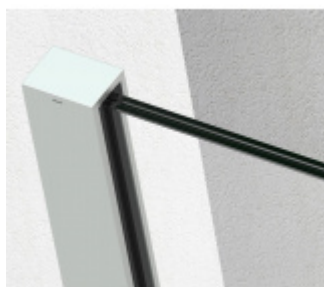

## SADEV ROMEO - set pro skleněné zábradlí francouzského balkonu, instalace na 1 kliknutí Šedá RAL 7016, 1000 mm, Na povrch zevnitř, 08.08

We Build the Invisible

ID produktu: 30714

Extrémně jednoduchý systém pro instalaci skleněného zábradlí pro francouzský balkon.

Instalace probíhá do speciální patentované lišty SADEV OPC System (Open position clip), která se skládá ze dvou částí. Pevná a otevírací.

Po namontování pevného profilu se vloží sklo a pohyblivá lišta sevřením zajistí sklo.

### Vlastnosti:

- Lze instalovat zevnitř i zvenčí budovy
- K dispozici v délkách 1000 / 1100 mm nebo celý profil 6000 mm
- Kompatibilní s konstrukcemi: Dřevo / beton / hliník / PVC
- Rychlá a snadná instalace 1 osobou
- Stavebnicové řešení
- Šířka skla od 1000 do 3000 mm
- Tloušťka skla od 10 mm do 21,52 mm nebo [5,5 až 10,10].
- Vysoce výkonná bariéra, ověřený systém v šířce 1300 mm z tvrzeného skla PVB 5,5