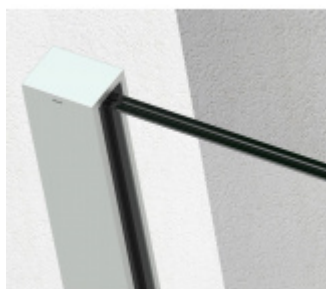

## SADEV ROMEO - set pro skleněné zábradlí francouzského balkonu, instalace na 1 kliknutí Eloxovaný hliník, 1000 mm, Na povrch zevnitř, 08.08

We Build the Invisible

ID produktu: 30715

Extrémně jednoduchý systém pro instalaci skleněného zábradlí pro francouzský balkon.

Instalace probíhá do speciální patentované lišty SADEV OPC System (Open position clip), která se skládá ze dvou částí. Pevná a otevírací.

Po namontování pevného profilu se vloží sklo a pohyblivá lišta sevřením zajistí sklo.

### Vlastnosti:

- Lze instalovat zevnitř i zvenčí budovy
- K dispozici v délkách 1000 / 1100 mm nebo celý profil 6000 mm
- Kompatibilní s konstrukcemi: Dřevo / beton / hliník / PVC
- Rychlá a snadná instalace 1 osobou
- Stavebnicové řešení
- Šířka skla od 1000 do 3000 mm
- Tloušťka skla od 10 mm do 21,52 mm nebo [5,5 až 10,10].
- Vysoce výkonná bariéra, ověřený systém v šířce 1300 mm z tvrzeného skla PVB 5,5