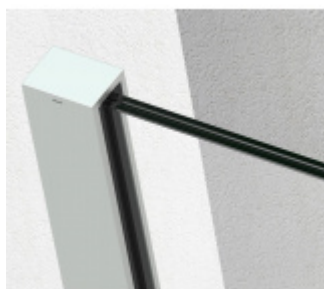

SADEV ROMEO - set pro skleněné zábradlí francouzského balkonu, instalace na 1 kliknutí Eloxovaný hliník, 1000 mm, Na povrch zevnitř, 08.08

We Build the Invisible

ID produktu: 30715

Extrémně jednoduchý systém pro instalaci skleněného zábradlí pro francouzský balkon.

Vše je předmontované a připravené k instalaci na jedno kliknutí!

Montáž zvládne 1 pracovník a nejsou potřeba žádné speciální nástroje ani lešení nebo přístup z venkovní strany. Ušetříte čas i peníze!

Instalace probíhá do speciální patentované lišty SADEV OPC System (Open position clip), která se skládá ze dvou částí. Pevná a otevírací.

Po namontování pevného profilu se vloží sklo a pohyblivá lišta sevřením zajistí sklo.

Vlastnosti:

- Lze instalovat zevnitř i zvenčí budovy
- K dispozici v délkách 1000 / 1100 mm nebo celý profil 6000 mm
- Kompatibilní s konstrukcemi: Dřevo / beton / hliník / PVC
- Rychlá a snadná instalace 1 osobou
- Stavebnicové řešení
- Šířka skla od 1000 do 3000 mm
- Tloušťka skla od 10 mm do 21,52 mm nebo [5,5 až 10,10].
- Vysoce výkonná bariéra, ověřený systém v šířce 1300 mm z tvrzeného skla PVB 5,5

- K dispozici EPD
- Certifikovaná odolnost 1kN

Základní povrchové úpravy:

- Surový hliník bez povrchové úpravy. Můžete opatřit vlastní barvou dle potřeby.
- Eloxovaný hliník
- Barva RAL 9016 nebo 7016

Na poptání je možné dodat lišty v různých barevných variantách dle palety RAL.