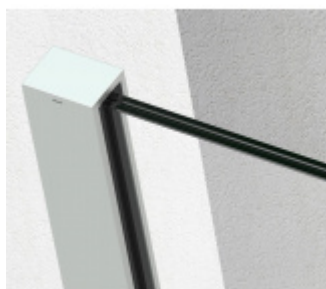

SADEV ROMEO - set pro skleněné zábradlí francouzského balkonu, instalace na 1 kliknutí Bez povrchové úpravy, 1000 mm, Na povrch zevnitř, 08.08

We Build the Invisible

ID produktu: 30716

Extrémně jednoduchý systém pro instalaci skleněného zábradlí pro francouzský balkon.

Vše je předmontované a připravené k instalaci na jedno kliknutí!

Montáž zvládne 1 pracovník a nejsou potřeba žádné speciální nástroje ani lešení nebo přístup z venkovní strany. Ušetříte čas i peníze!

Instalace probíhá do speciální patentované lišty SADEV OPC System (Open position clip), která se skládá ze dvou částí. Pevná a otevírací.

Po namontování pevného profilu se vloží sklo a pohyblivá lišta sevřením zajistí sklo.

Vlastnosti:

- Lze instalovat zevnitř i zvenčí budovy
- K dispozici v délkách 1000 / 1100 mm nebo celý profil 6000 mm
- Kompatibilní s konstrukcemi: Dřevo / beton / hliník / PVC
- Rychlá a snadná instalace 1 osobou
- Stavebnicové řešení
- Šířka skla od 1000 do 3000 mm
- Tloušťka skla od 10 mm do 21,52 mm nebo [5,5 až 10,10].
- Vysoce výkonná bariéra, ověřený systém v šířce 1300 mm z tvrzeného skla PVB 5,5

- K dispozici EPD
- Certifikovaná odolnost 1kN

Základní povrchové úpravy:

- Surový hliník bez povrchové úpravy. Můžete opatřit vlastní barvou dle potřeby.
- Eloxovaný hliník
- Barva RAL 9016 nebo 7016

Na poptání je možné dodat lišty v různých barevných variantách dle palety RAL.