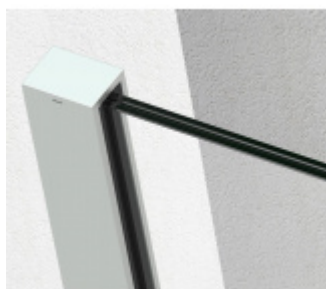

SADEV ROMEO - set pro skleněné zábradlí francouzského balkonu, instalace na 1 kliknutí Bílá RAL 9016, 1100 mm, Na povrch z venku, 08.08

We Build the Invisible

ID produktu: 30717

Extrémně jednoduchý systém pro instalaci skleněného zábradlí pro francouzský balkon.

Vše je předmontované a připravené k instalaci na jedno kliknutí!

Montáž zvládne 1 pracovník a nejsou potřeba žádné speciální nástroje ani lešení nebo přístup z venkovní strany. Ušetříte čas i peníze!

Instalace probíhá do speciální patentované lišty SADEV OPC System (Open position clip), která se skládá ze dvou částí. Pevná a otevírací.

Po namontování pevného profilu se vloží sklo a pohyblivá lišta sevřením zajistí sklo.

Vlastnosti:

- Lze instalovat zevnitř i zvenčí budovy
- K dispozici v délkách 1000 / 1100 mm nebo celý profil 6000 mm
- Kompatibilní s konstrukcemi: Dřevo / beton / hliník / PVC
- Rychlá a snadná instalace 1 osobou
- Stavebnicové řešení
- Šířka skla od 1000 do 3000 mm
- Tloušťka skla od 10 mm do 21,52 mm nebo [5,5 až 10,10].
- Vysoce výkonná bariéra, ověřený systém v šířce 1300 mm z tvrzeného skla PVB 5,5

- K dispozici EPD
- Certifikovaná odolnost 1kN

Základní povrchové úpravy:

- Surový hliník bez povrchové úpravy. Můžete opatřit vlastní barvou dle potřeby.
- Eloxovaný hliník
- Barva RAL 9016 nebo 7016

Na poptání je možné dodat lišty v různých barevných variantách dle palety RAL.