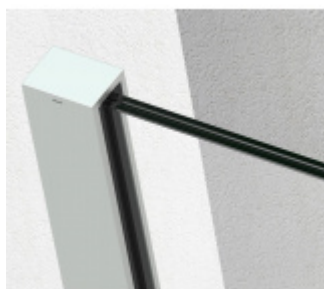

## SADEV ROMEO - set pro skleněné zábradlí francouzského balkonu, instalace na 1 kliknutí Šedá RAL 7016, 1100 mm, Na povrch z venku, 08.08

We Build the Invisible

ID produktu: 30718

Extrémně jednoduchý systém pro instalaci skleněného zábradlí pro francouzský balkon.

Instalace probíhá do speciální patentované lišty SADEV OPC System (Open position clip), která se skládá ze dvou částí. Pevná a otevírací.

Po namontování pevného profilu se vloží sklo a pohyblivá lišta sevřením zajistí sklo.

### Vlastnosti:

- Lze instalovat zevnitř i zvenčí budovy
- K dispozici v délkách 1000 / 1100 mm nebo celý profil 6000 mm
- Kompatibilní s konstrukcemi: Dřevo / beton / hliník / PVC
- Rychlá a snadná instalace 1 osobou
- Stavebnicové řešení
- Šířka skla od 1000 do 3000 mm
- Tloušťka skla od 10 mm do 21,52 mm nebo [5,5 až 10,10].
- Vysoce výkonná bariéra, ověřený systém v šířce 1300 mm z tvrzeného skla PVB 5,5