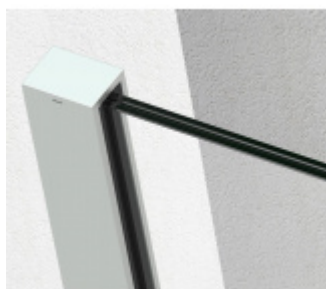

## SADEV ROMEO - set pro skleněné zábradlí francouzského balkonu, instalace na 1 kliknutí Eloxovaný hliník, 1100 mm, Na povrch z venku, 08.08

We Build the Invisible

ID produktu: 30719

Extrémně jednoduchý systém pro instalaci skleněného zábradlí pro francouzský balkon.

Instalace probíhá do speciální patentované lišty SADEV OPC System (Open position clip), která se skládá ze dvou částí. Pevná a otevírací.

Po namontování pevného profilu se vloží sklo a pohyblivá lišta sevřením zajistí sklo.

### Vlastnosti:

- Lze instalovat zevnitř i zvenčí budovy
- K dispozici v délkách 1000 / 1100 mm nebo celý profil 6000 mm
- Kompatibilní s konstrukcemi: Dřevo / beton / hliník / PVC
- Rychlá a snadná instalace 1 osobou
- Stavebnicové řešení
- Šířka skla od 1000 do 3000 mm
- Tloušťka skla od 10 mm do 21,52 mm nebo [5,5 až 10,10].
- Vysoce výkonná bariéra, ověřený systém v šířce 1300 mm z tvrzeného skla PVB 5,5