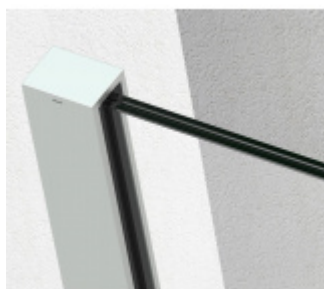

SADEV ROMEO - set pro skleněné zábradlí francouzského balkonu, instalace na 1 kliknutí Bez povrchové úpravy, 1100 mm, Na povrch z venku, 08.08

We Build the Invisible

ID produktu: 30720

Extrémně jednoduchý systém pro instalaci skleněného zábradlí pro francouzský balkon.

Vše je předmontované a připravené k instalaci na jedno kliknutí!

Montáž zvládne 1 pracovník a nejsou potřeba žádné speciální nástroje ani lešení nebo přístup z venkovní strany. Ušetříte čas i peníze!

Instalace probíhá do speciální patentované lišty SADEV OPC System (Open position clip), která se skládá ze dvou částí. Pevná a otevírací.

Po namontování pevného profilu se vloží sklo a pohyblivá lišta sevřením zajistí sklo.

Vlastnosti:

- Lze instalovat zevnitř i zvenčí budovy
- K dispozici v délkách 1000 / 1100 mm nebo celý profil 6000 mm
- Kompatibilní s konstrukcemi: Dřevo / beton / hliník / PVC
- Rychlá a snadná instalace 1 osobou
- Stavebnicové řešení
- Šířka skla od 1000 do 3000 mm
- Tloušťka skla od 10 mm do 21,52 mm nebo [5,5 až 10,10].
- Vysoce výkonná bariéra, ověřený systém v šířce 1300 mm z tvrzeného skla PVB 5,5

- K dispozici EPD
- Certifikovaná odolnost 1kN

Základní povrchové úpravy:

- Surový hliník bez povrchové úpravy. Můžete opatřit vlastní barvou dle potřeby.
- Eloxovaný hliník
- Barva RAL 9016 nebo 7016

Na poptání je možné dodat lišty v různých barevných variantách dle palety RAL.