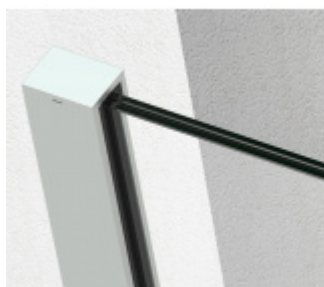

SADEV ROMEO - set pro skleněné zábradlí francouzského balkonu, instalace na 1 kliknutí Bez povrchové úpravy, 1100 mm, Na povrch z venku, 08.08

We Build the Invisible

ID produktu: 30720

Extrémně jednoduchý systém pro instalaci skleněného zábradlí pro francouzský balkon.

Vše je předmontované a připravené k instalaci na jedno kliknutí!

Montáž zvládne 1 pracovník a nejsou potřeba žádné speciální nástroje ani lešení nebo přístup z venkovní strany. Ušetříte čas i peníze!

Instalace probíhá do speciální patentované lišty SADEV OPC System (Open position clip), která se skládá ze dvou částí. Pevná a otevírací.

Po namontování pevného profilu se vloží sklo a pohyblivá lišta sevřením zajistí sklo.

Vlastnosti:

- Lze instalovat zevnitř i zvenčí budovy
- K dispozici v délkách 1000 / 1100 mm nebo celý profil 6000 mm
- Kompatibilní s konstrukcemi: Dřevo / beton / hliník / PVC
- Rychlá a snadná instalace 1 osobou
- Stavebnicové řešení
- Šířka skla od 1000 do 3000 mm
- Tloušťka skla od 10 mm do 21,52 mm nebo [5,5 až 10,10].
- Vysoce výkonná bariéra, ověřený systém v šířce 1300 mm z tvrzeného skla PVB 5,5

- K dispozici EPD
- Certifikovaná odolnost 1kN

Základní povrchové úpravy:

- Surový hliník bez povrchové úpravy. Můžete opatřit vlastní barvou dle potřeby.
- Eloxovaný hliník
- Barva RAL 9016 nebo 7016

Na poptání je možné dodat lišty v různých barevných variantách dle palety RAL.