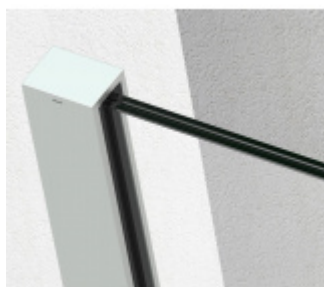

SADEV ROMEO - set pro skleněné zábradlí francouzského balkonu, instalace na 1 kliknutí Bílá RAL 9016, 1000 mm, Na povrch z venku, 08.08

We Build the Invisible

ID produktu: 30721

Extrémně jednoduchý systém pro instalaci skleněného zábradlí pro francouzský balkon.

Vše je předmontované a připravené k instalaci na jedno kliknutí!

Montáž zvládne 1 pracovník a nejsou potřeba žádné speciální nástroje ani lešení nebo přístup z venkovní strany. Ušetříte čas i peníze!

Instalace probíhá do speciální patentované lišty SADEV OPC System (Open position clip), která se skládá ze dvou částí. Pevná a otevírací.

Po namontování pevného profilu se vloží sklo a pohyblivá lišta sevřením zajistí sklo.

Vlastnosti:

- Lze instalovat zevnitř i zvenčí budovy
- K dispozici v délkách 1000 / 1100 mm nebo celý profil 6000 mm
- Kompatibilní s konstrukcemi: Dřevo / beton / hliník / PVC
- Rychlá a snadná instalace 1 osobou
- Stavebnicové řešení
- Šířka skla od 1000 do 3000 mm
- Tloušťka skla od 10 mm do 21,52 mm nebo [5,5 až 10,10].
- Vysoce výkonná bariéra, ověřený systém v šířce 1300 mm z tvrzeného skla PVB 5,5

- K dispozici EPD
- Certifikovaná odolnost 1kN

Základní povrchové úpravy:

- Surový hliník bez povrchové úpravy. Můžete opatřit vlastní barvou dle potřeby.
- Eloxovaný hliník
- Barva RAL 9016 nebo 7016

Na poptání je možné dodat lišty v různých barevných variantách dle palety RAL.