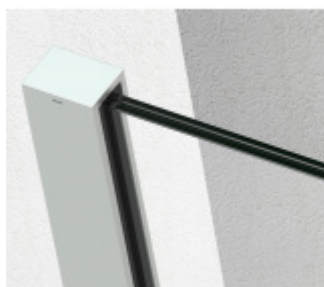

## SADEV ROMEO - set pro skleněné zábradlí francouzského balkonu, instalace na 1 kliknutí Eloxovaný hliník, 1000 mm, Na povrch z venku, 08.08

We Build the Invisible

ID produktu: 30723

Extrémně jednoduchý systém pro instalaci skleněného zábradlí pro francouzský balkon.

Instalace probíhá do speciální patentované lišty SADEV OPC System (Open position clip), která se skládá ze dvou částí. Pevná a otevírací.

Po namontování pevného profilu se vloží sklo a pohyblivá lišta sevřením zajistí sklo.

### Vlastnosti:

- Lze instalovat zevnitř i zvenčí budovy
- K dispozici v délkách 1000 / 1100 mm nebo celý profil 6000 mm
- Kompatibilní s konstrukcemi: Dřevo / beton / hliník / PVC
- Rychlá a snadná instalace 1 osobou
- Stavebnicové řešení
- Šířka skla od 1000 do 3000 mm
- Tloušťka skla od 10 mm do 21,52 mm nebo [5,5 až 10,10].
- Vysoce výkonná bariéra, ověřený systém v šířce 1300 mm z tvrzeného skla PVB 5,5