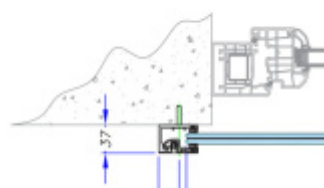

Instalace probíhá do speciální patentované lišty SADEV OPC System (Open position clip), která se skládá ze dvou částí. Pevná a otevírací.

Po namontování pevného profilu se vloží sklo a pohyblivá lišta sevřením zajistí sklo.

### Vlastnosti:

- Lze instalovat zevnitř i zvenčí budovy
- K dispozici v délkách 1000 / 1100 mm nebo celý profil 6000 mm
- Kompatibilní s konstrukcemi: Dřevo / beton / hliník / PVC
- Rychlá a snadná instalace 1 osobou
- Stavebnicové řešení
- Šířka skla od 1000 do 3000 mm
- Tloušťka skla od 10 mm do 21,52 mm nebo [5,5 až 10,10].
- Vysoce výkonná bariéra, ověřený systém v šířce 1300 mm z tvrzeného skla PVB 5,5