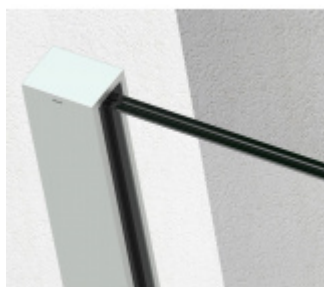

## SADEV ROMEO - set pro skleněné zábradlí francouzského balkonu, instalace na 1 kliknutí Eloxovaný hliník, 1100 mm, 08.08, Boční montáž

We Build the Invisible

ID produktu: 30727

Extrémně jednoduchý systém pro instalaci skleněného zábradlí pro francouzský balkon.

Instalace probíhá do speciální patentované lišty SADEV OPC System (Open position clip), která se skládá ze dvou částí. Pevná a otevírací.

Po namontování pevného profilu se vloží sklo a pohyblivá lišta sevřením zajistí sklo.

### Vlastnosti:

- Lze instalovat zevnitř i zvenčí budovy
- K dispozici v délkách 1000 / 1100 mm nebo celý profil 6000 mm
- Kompatibilní s konstrukcemi: Dřevo / beton / hliník / PVC
- Rychlá a snadná instalace 1 osobou
- Stavebnicové řešení
- Šířka skla od 1000 do 3000 mm
- Tloušťka skla od 10 mm do 21,52 mm nebo [5,5 až 10,10].
- Vysoce výkonná bariéra, ověřený systém v šířce 1300 mm z tvrzeného skla PVB 5,5
- K dispozici EPD