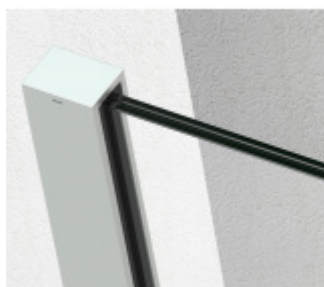

SADEV ROMEO - set pro skleněné zábradlí francouzského balkonu, instalace na 1 kliknutí Eloxovaný hliník, 1100 mm, 08.08, Boční montáž

We Build the Invisible

ID produktu: 30727

Extrémně jednoduchý systém pro instalaci skleněného zábradlí pro francouzský balkon.

Instalace probíhá do speciální patentované lišty SADEV OPC System (Open position clip), která se skládá ze dvou částí. Pevná a otevírací.

Po namontování pevného profilu se vloží sklo a pohyblivá lišta sevřením zajistí sklo.

Vlastnosti:

- Lze instalovat zevnitř i zvenčí budovy
- K dispozici v délkách 1000 / 1100 mm nebo celý profil 6000 mm
- Kompatibilní s konstrukcemi: Dřevo / beton / hliník / PVC
- Rychlá a snadná instalace 1 osobou
- Stavebnicové řešení
- Šířka skla od 1000 do 3000 mm
- Tloušťka skla od 10 mm do 21,52 mm nebo [5,5 až 10,10].
- Vysoce výkonná bariéra, ověřený systém v šířce 1300 mm z tvrzeného skla PVB 5,5
- K dispozici EPD