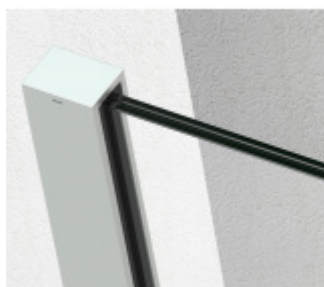

SADEV ROMEO - set pro skleněné zábradlí francouzského balkonu, instalace na 1 kliknutí Bez povrchové úpravy, 1100 mm, 08.08, Boční montáž

We Build the Invisible

ID produktu: 30728

Extrémně jednoduchý systém pro instalaci skleněného zábradlí pro francouzský balkon.

Vše je předmontované a připravené k instalaci na jedno kliknutí!

Montáž zvládne 1 pracovník a nejsou potřeba žádné speciální nástroje ani lešení nebo přístup z venkovní strany. Ušetříte čas i peníze!

Instalace probíhá do speciální patentované lišty SADEV OPC System (Open position clip), která se skládá ze dvou částí. Pevná a otevírací.

Po namontování pevného profilu se vloží sklo a pohyblivá lišta sevřením zajistí sklo.

Vlastnosti:

- Lze instalovat zevnitř i zvenčí budovy
- K dispozici v délkách 1000 / 1100 mm nebo celý profil 6000 mm
- Kompatibilní s konstrukcemi: Dřevo / beton / hliník / PVC
- Rychlá a snadná instalace 1 osobou
- Stavebnicové řešení
- Šířka skla od 1000 do 3000 mm
- Tloušťka skla od 10 mm do 21,52 mm nebo [5,5 až 10,10].
- Vysoce výkonná bariéra, ověřený systém v šířce 1300 mm z tvrzeného skla PVB 5,5

- K dispozici EPD
- Certifikovaná odolnost 1kN

Základní povrchové úpravy:

- Surový hliník bez povrchové úpravy. Můžete opatřit vlastní barvou dle potřeby.
- Eloxovaný hliník
- Barva RAL 9016 nebo 7016

Na poptání je možné dodat lišty v různých barevných variantách dle palety RAL.