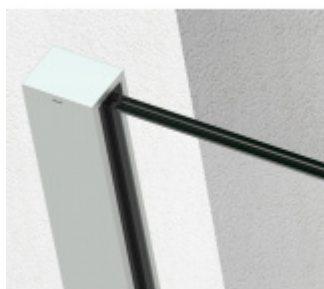

SADEV ROMEO - set pro skleněné zábradlí francouzského balkonu, instalace na 1 kliknutí Bez povrchové úpravy, 1100 mm, 08.08, Boční montáž

We Build the Invisible

ID produktu: 30728

Extrémně jednoduchý systém pro instalaci skleněného zábradlí pro francouzský balkon.

Vše je předmontované a připravené k instalaci na jedno kliknutí!

Montáž zvládne 1 pracovník a nejsou potřeba žádné speciální nástroje ani lešení nebo přístup z venkovní strany. Ušetříte čas i peníze!

Instalace probíhá do speciální patentované lišty SADEV OPC System (Open position clip), která se skládá ze dvou částí. Pevná a otevírací.

Po namontování pevného profilu se vloží sklo a pohyblivá lišta sevřením zajistí sklo.

Vlastnosti:

- Lze instalovat zevnitř i zvenčí budovy
- K dispozici v délkách 1000 / 1100 mm nebo celý profil 6000 mm
- Kompatibilní s konstrukcemi: Dřevo / beton / hliník / PVC
- Rychlá a snadná instalace 1 osobou
- Stavebnicové řešení
- Šířka skla od 1000 do 3000 mm
- Tloušťka skla od 10 mm do 21,52 mm nebo [5,5 až 10,10].
- Vysoce výkonná bariéra, ověřený systém v šířce 1300 mm z tvrzeného skla PVB 5,5

- K dispozici EPD
- Certifikovaná odolnost 1kN

Základní povrchové úpravy:

- Surový hliník bez povrchové úpravy. Můžete opatřit vlastní barvou dle potřeby.
- Eloxovaný hliník
- Barva RAL 9016 nebo 7016

Na poptání je možné dodat lišty v různých barevných variantách dle palety RAL.