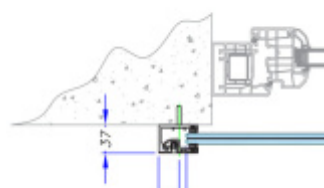

Vše je předmontované a připravené k instalaci na jedno kliknutí!

Montáž zvládne 1 pracovník a nejsou potřeba žádné speciální nástroje ani lešení nebo přístup z venkovní strany. Ušetříte čas i peníze!

Instalace probíhá do speciální patentované lišty SADEV OPC System (Open position clip), která se skládá ze dvou částí. Pevná a otevírací.

Po namontování pevného profilu se vloží sklo a pohyblivá lišta sevřením zajistí sklo.

Vlastnosti:

- Lze instalovat zevnitř i zvenčí budovy
- K dispozici v délkách 1000 / 1100 mm nebo celý profil 6000 mm
- Kompatibilní s konstrukcemi: Dřevo / beton / hliník / PVC
- Rychlá a snadná instalace 1 osobou
- Stavebnicové řešení
- Šířka skla od 1000 do 3000 mm
- Tloušťka skla od 10 mm do 21,52 mm nebo [5,5 až 10,10].
- Vysoce výkonná bariéra, ověřený systém v šířce 1300 mm z tvrzeného skla PVB 5,5
- K dispozici EPD